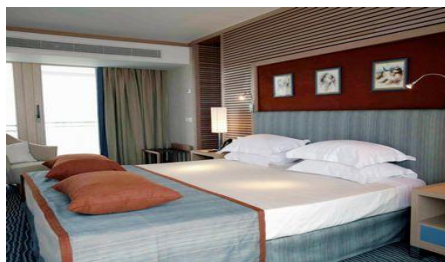

Carnaval 2012

HOTEL	Programa	Periodo	Duplo	3º Pax	Single	Chd 3-12
Sesimbra Hotel & Spa ****	2 Noites	17.02 a 21.02	143	98	238	19
	3 Noites		218,50	166	346	38

Programa inclui

Alojamento em quarto vista mar