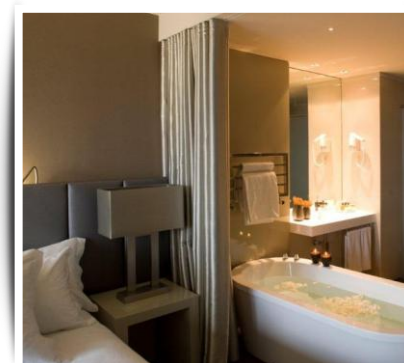

Promoção sujeita à disponibilidade do Hotel. Válida para reservas efectuadas a partir de 16 de Setembro de 2011. Informações e reservas na sua Agência de Viagens.