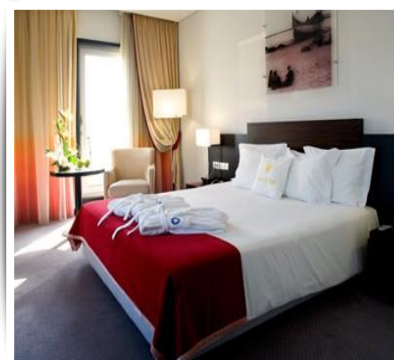

Promoção sujeita à disponibilidade do Hotel. Válida para reservas efectuadas a partir de 16 de Setembro de 2011. Informações e reservas na sua Agência de Viagens.