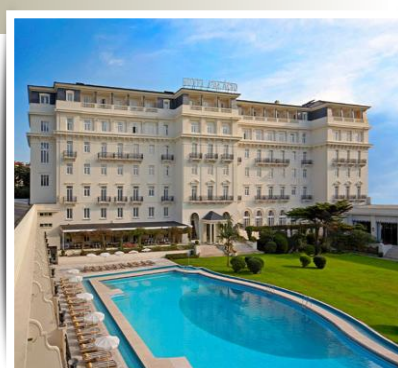

Promocão sujeita à disponibilidade do Hotel. Válida para reservas efectuadas a partir de 18 de Outubro de 2011. Informações e reservas na sua Agência de Viagens