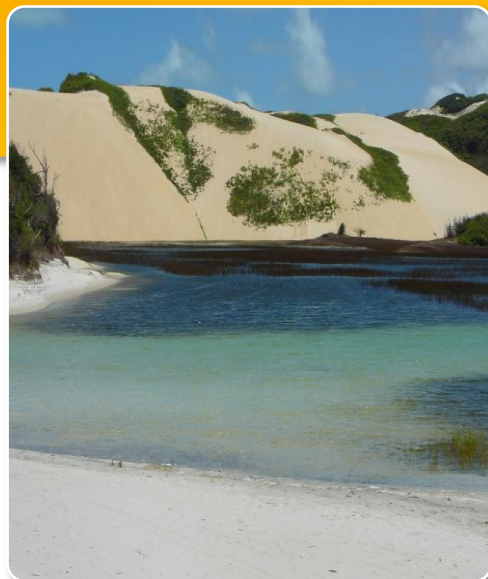

## VIAGEM 9 DIAS / 7 NOITES

**Partida:**  
**2 Abril 2012**

**Praia de Pipa:** Situada a cerca de 80 Km a Sul de Natal, no Município de Tibaú, Pipa é uma das mais civilizadas aldeias de praia de todo o Nordeste. Passeios de barco são uma experiência imperdível, um dos mais requisitados passa pela Baía dos Golfinhos, com uma breve paragem para o mergulho. Tibaú do Sul, praia e município com o mesmo nome, é conhecida por abrigar a Praia de Pipa, esta é uma das mais belas praias do Brasil.

PRAIA DE PIPA					
Hotéis	Partida	Tipologia	Triplo	Duplo	Single
Village Natureza Beach Resort **** APA <a href="http://www.vilagenatureza.com.br">www.vilagenatureza.com.br</a>	2 Abr	Standard 1)	1.246 €	1.295 €	1.652 €
Ponta do Madeiro **** APA <a href="http://www.pontadomadeiro.com.br">www.pontadomadeiro.com.br</a>	2 Abr	Chalé 2) Standard	1.400 €	1.471 €	2.004 €
Pousada Toca da Coruja ***** APA <a href="http://www.tocadacoruja.com.br">www.tocadacoruja.com.br</a>	2 Abr	Bungalow 3)	1.684 €	1.800 €	2.663 €