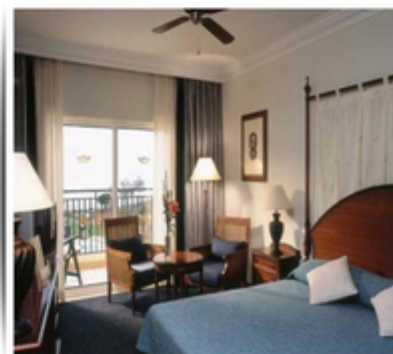

Promoção sujeita à disponibilidade do Hotel e válida para reservas efetuadas a partir de 09 de Janeiro de 2012. Informações e reservas na sua Agência de Viagens
Ref.: 09/01/2012 – p110/2012